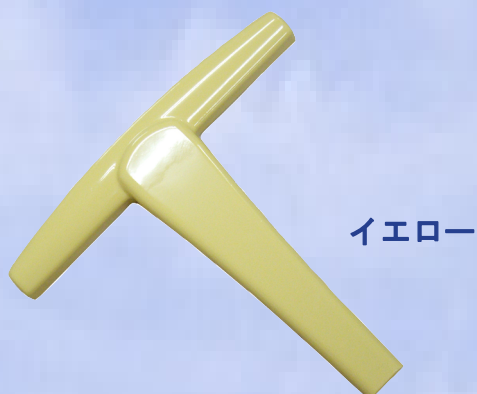

# N E W S

ハートウォーカーにかわいいカバーができました！

どの色がお気に入りですか??

壁などにハートウォーカーが接触しても衝撃をやわらげます※1

すでにご利用のハートウォーカーにもかんたんに取付可能です※2

お問い合わせ先  
(株) ハートウォーカージャパン  
〒838-0106 福岡県小郡市三沢75-41  
TEL 0942-23-0303 FAX 0942-23-0306  
wendy@hart-walker.co.jp  
<http://hart-walker.co.jp>

■ 色は予告なく変更させて頂く事もございます。

- ※1 強い衝撃はできるだけお避けください。変形等の可能性もあります。
- ※2 ホイールカバーは車輪の形状により取付ができないケースもありますので事前にご相談願います。